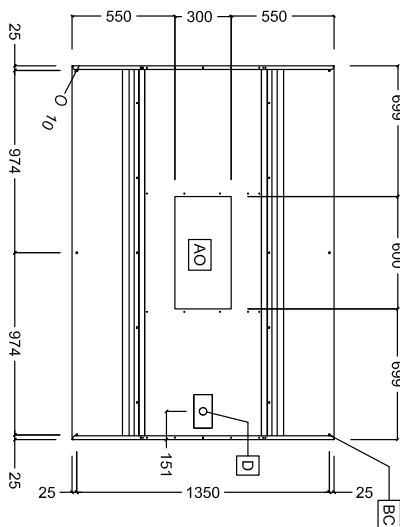

Afzuigkap voor
eilandmontage
2000x1400x500 mm

Omschrijving

Product Nr.

Afzuigkap voor eiland opstelling met vlakke kopzijden, lengtezijden en V-vormige binnenkap.

Afzuigcapaciteit van 3500 m³/uur.

Lucht afvoeropening van 300x600 mm.

Goedkeuring

Front aanzicht

Zij aanzicht

Boven aanzicht

Capaciteit

Lucht capaciteit 3500 m³/u

Algemene gegevens

Externe afmetingen, lengte 2000 mm
 Externe afmetingen, breedte 1400 mm
 Externe afmetingen, hoogte 500 mm
 Gewicht, netto 57 kg